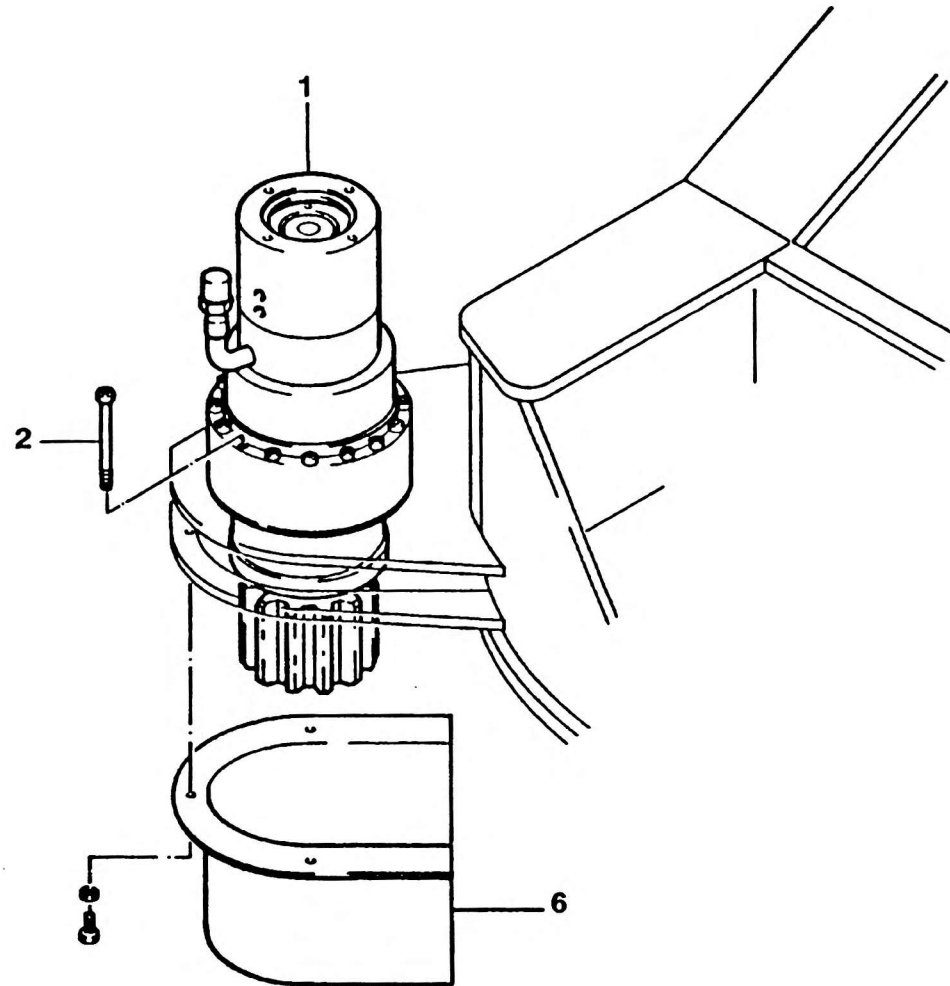

DREHWERK
SLEWING GEAR

BILDТАFЕL
PICTORIAL DISPLAY

KMK 4080
BE 600
G 390

09.91

2221736-ETL

1/1

A09_019